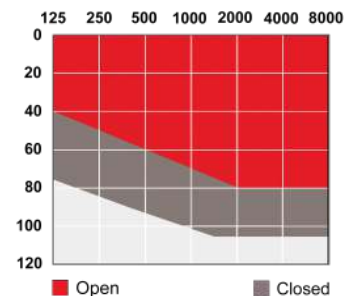

Lewi S

13

ŠUKL kód podskupina	N1548A N1.2
Cena	320,77€
Úhrada poisťovne	320,77€
Doplatok pacienta	0,00€

Scene Detect

Automatické pre nastavenie prístrojov podľa okolitej situácie (6 detekovaných situácií)

Adaptívna smerovosť

Adaptívne nastavenie mikrofónov na základe algoritmu a situácie okolo Vás, pre čisté porozumenie reči

Synchronizácia

Bezdrôtová komunikácia dvoch NP pre jednoduché používanie - stačí ovládať len jeden prístroj