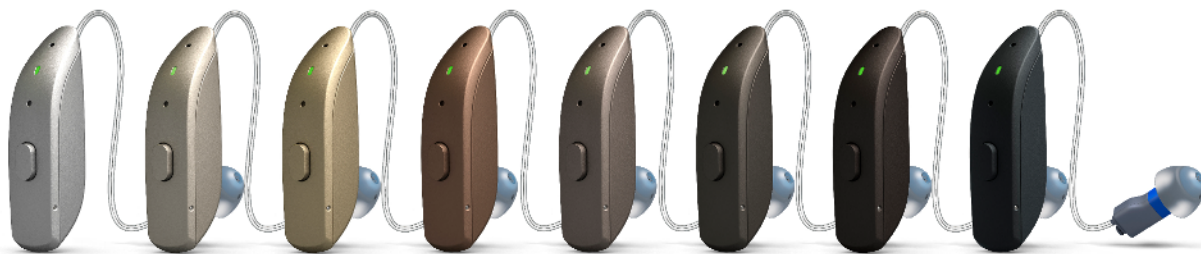

## Prémiový dizajn a konektivita

Prvýkrát obojsmerné hands-free telefonovanie so zabudovanými mikrofónmi  
\*pre iPhone 11 a viac

Nové a praktické mikrofónne filtre pre jednoduchú údržbu a dlhú životnosť

Prvá na mieru vyrobená nabíjačka pre zvukovodové prístroje

Moderný a jedinečný dizajn s množstvom farebných možností

Odolné spracovanie tela s ochranou proti potu a vlhkosti

Ovládanie cez modernú aplikáciu pre plné prispôbenie zvuku