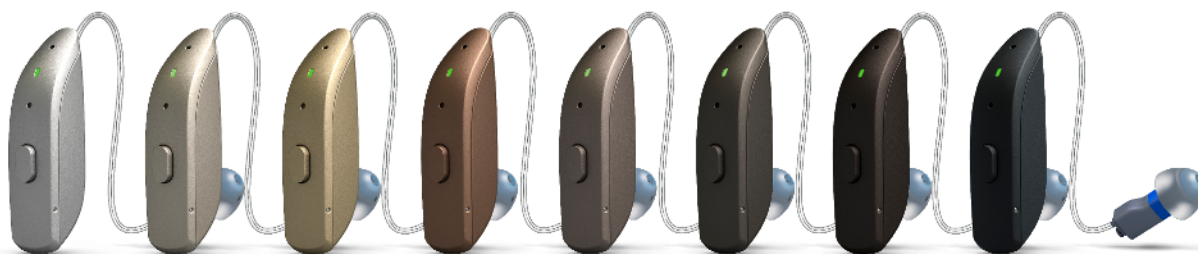

Silver Champagne **Gold** Bronze Grey Graphite Espresso Deep black

základná farba