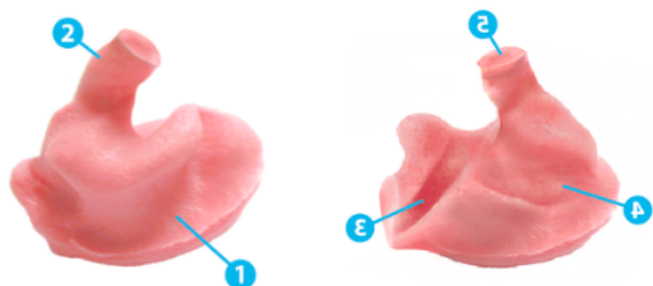

Všetky naše individuálne ušné koncovky sú vyrábané **technológiou 3D tlače** s najvyššou možnou presnosťou.
Pre otázky alebo špeciálne požiadavky kontaktujte priamo našich výrobných špecialistov na **vyroba@audiofon.sk**

<p>Tvrdé akrylátové</p> <p>Cena: 12,50€ Poistovňa: 12,50€ Doplatok: 0,00€</p>	<p>Plná N30715</p> 	<p>Plne odľahčená N30714</p> 	<p>Strmeň N30714</p> 	<p>Zámka v helixe N30714</p> 
	<p>Polovičná ušnica N30714</p> 	<p>Zátka s opierkou N30714</p> 	<p>Zátka N30714</p> 	<p>Schodíkový venting N30714</p>  <p><small>*náhrada za OF hadičku, zachováva ucho otvorené</small></p>

Správny odtlačok

- 1. Koncha** - Uistite sa, že je koncha okrúhla a plná, bez bubliniek alebo deformít.
- 2. Zvukovod** - dĺžka zvukovodovej časti odtlačku má jasne ukazovať druhý ohyb a mierne ho presahovať.
- 3. Helix** - Mal by byť viditeľný helix vrátane špičky
- 4. Tragus** - Uistite sa, že tragus je úplne vyplnený a v odtlačku je jasne vidieť jeho zárez.
- 5. Smerovanie** - Skontrolujte, či je špička odtlačku rovná a jasne ukazuje smer na bubienok.