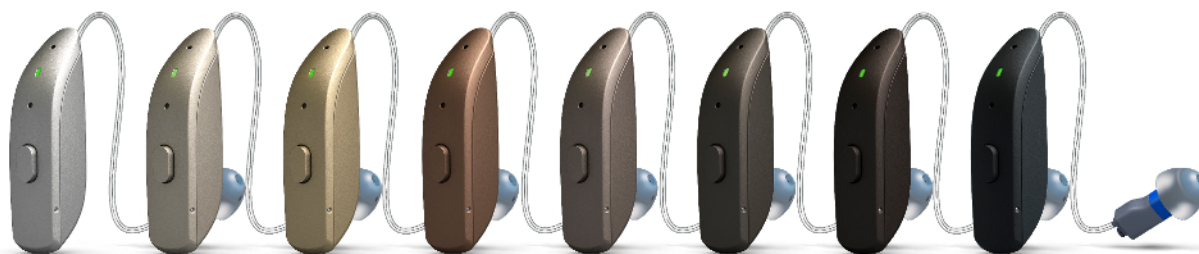

Základné RIE reproduktory SF3

LP
do 80 dB

MP
do 90 dB
základná
verzia

HP
do 100 dB

RIE koncovka

ŠÚKL kód:
N87941
Doplatok: 11,36€

Prémiový RIE reproduktor

Jedinečné umiestnenie tretieho mikrofónu v externom reproduktore využíva unikátny tvar ucha používateľa a umožňuje počuť zvuk tak, ako to príroda zamýšľala.

doplatok 25,00 €

dostupné iba vo verzii LP - strata do 80 dB

Silver Champagne **Gold** Bronze Grey Graphite Espresso Deep black
základná farba

Anthracite Medium Brown Beige **Light Beige** Brown Dark Brown
základná farba