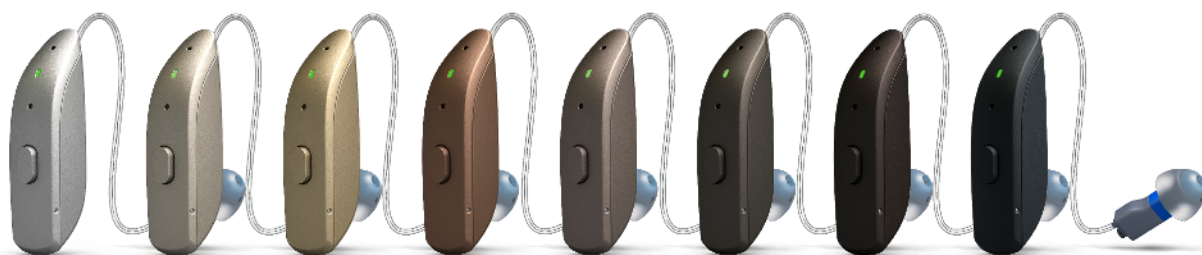

MDM

LGE

RIE koncovka

ŠÚKL kód:
N87941

Doplatok: 11,36€

Silver

Champagne

Gold